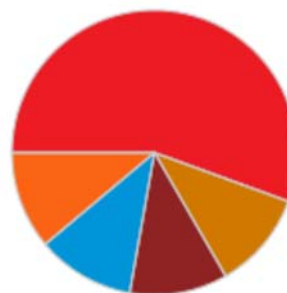

MONTALBÁN

Datos de las 22:43 del 22 de Mayo de 2011

Concejales a elegir en 2011: 9

Concejales elegidos en 2007: 9

Escrutado 100%

	2011	
	Total votantes	872
Abstención	300	25,60%
Votos nulos	3	0,34%
Votos en blanco	12	1,38%

DISTRIBUCIÓN DE CONCEJALES

Concejales a elegir: 9

	CANDIDATURAS	VOTOS		CONCEJALES
	P.S.O.E.	372	42,81%	5
	PAR	125	14,38%	1
	I.U.	111	12,77%	1
	P.P.	105	12,08%	1
	COMPROMISO CON ARAGON	75	8,63%	1
	CHA	69	7,94%	